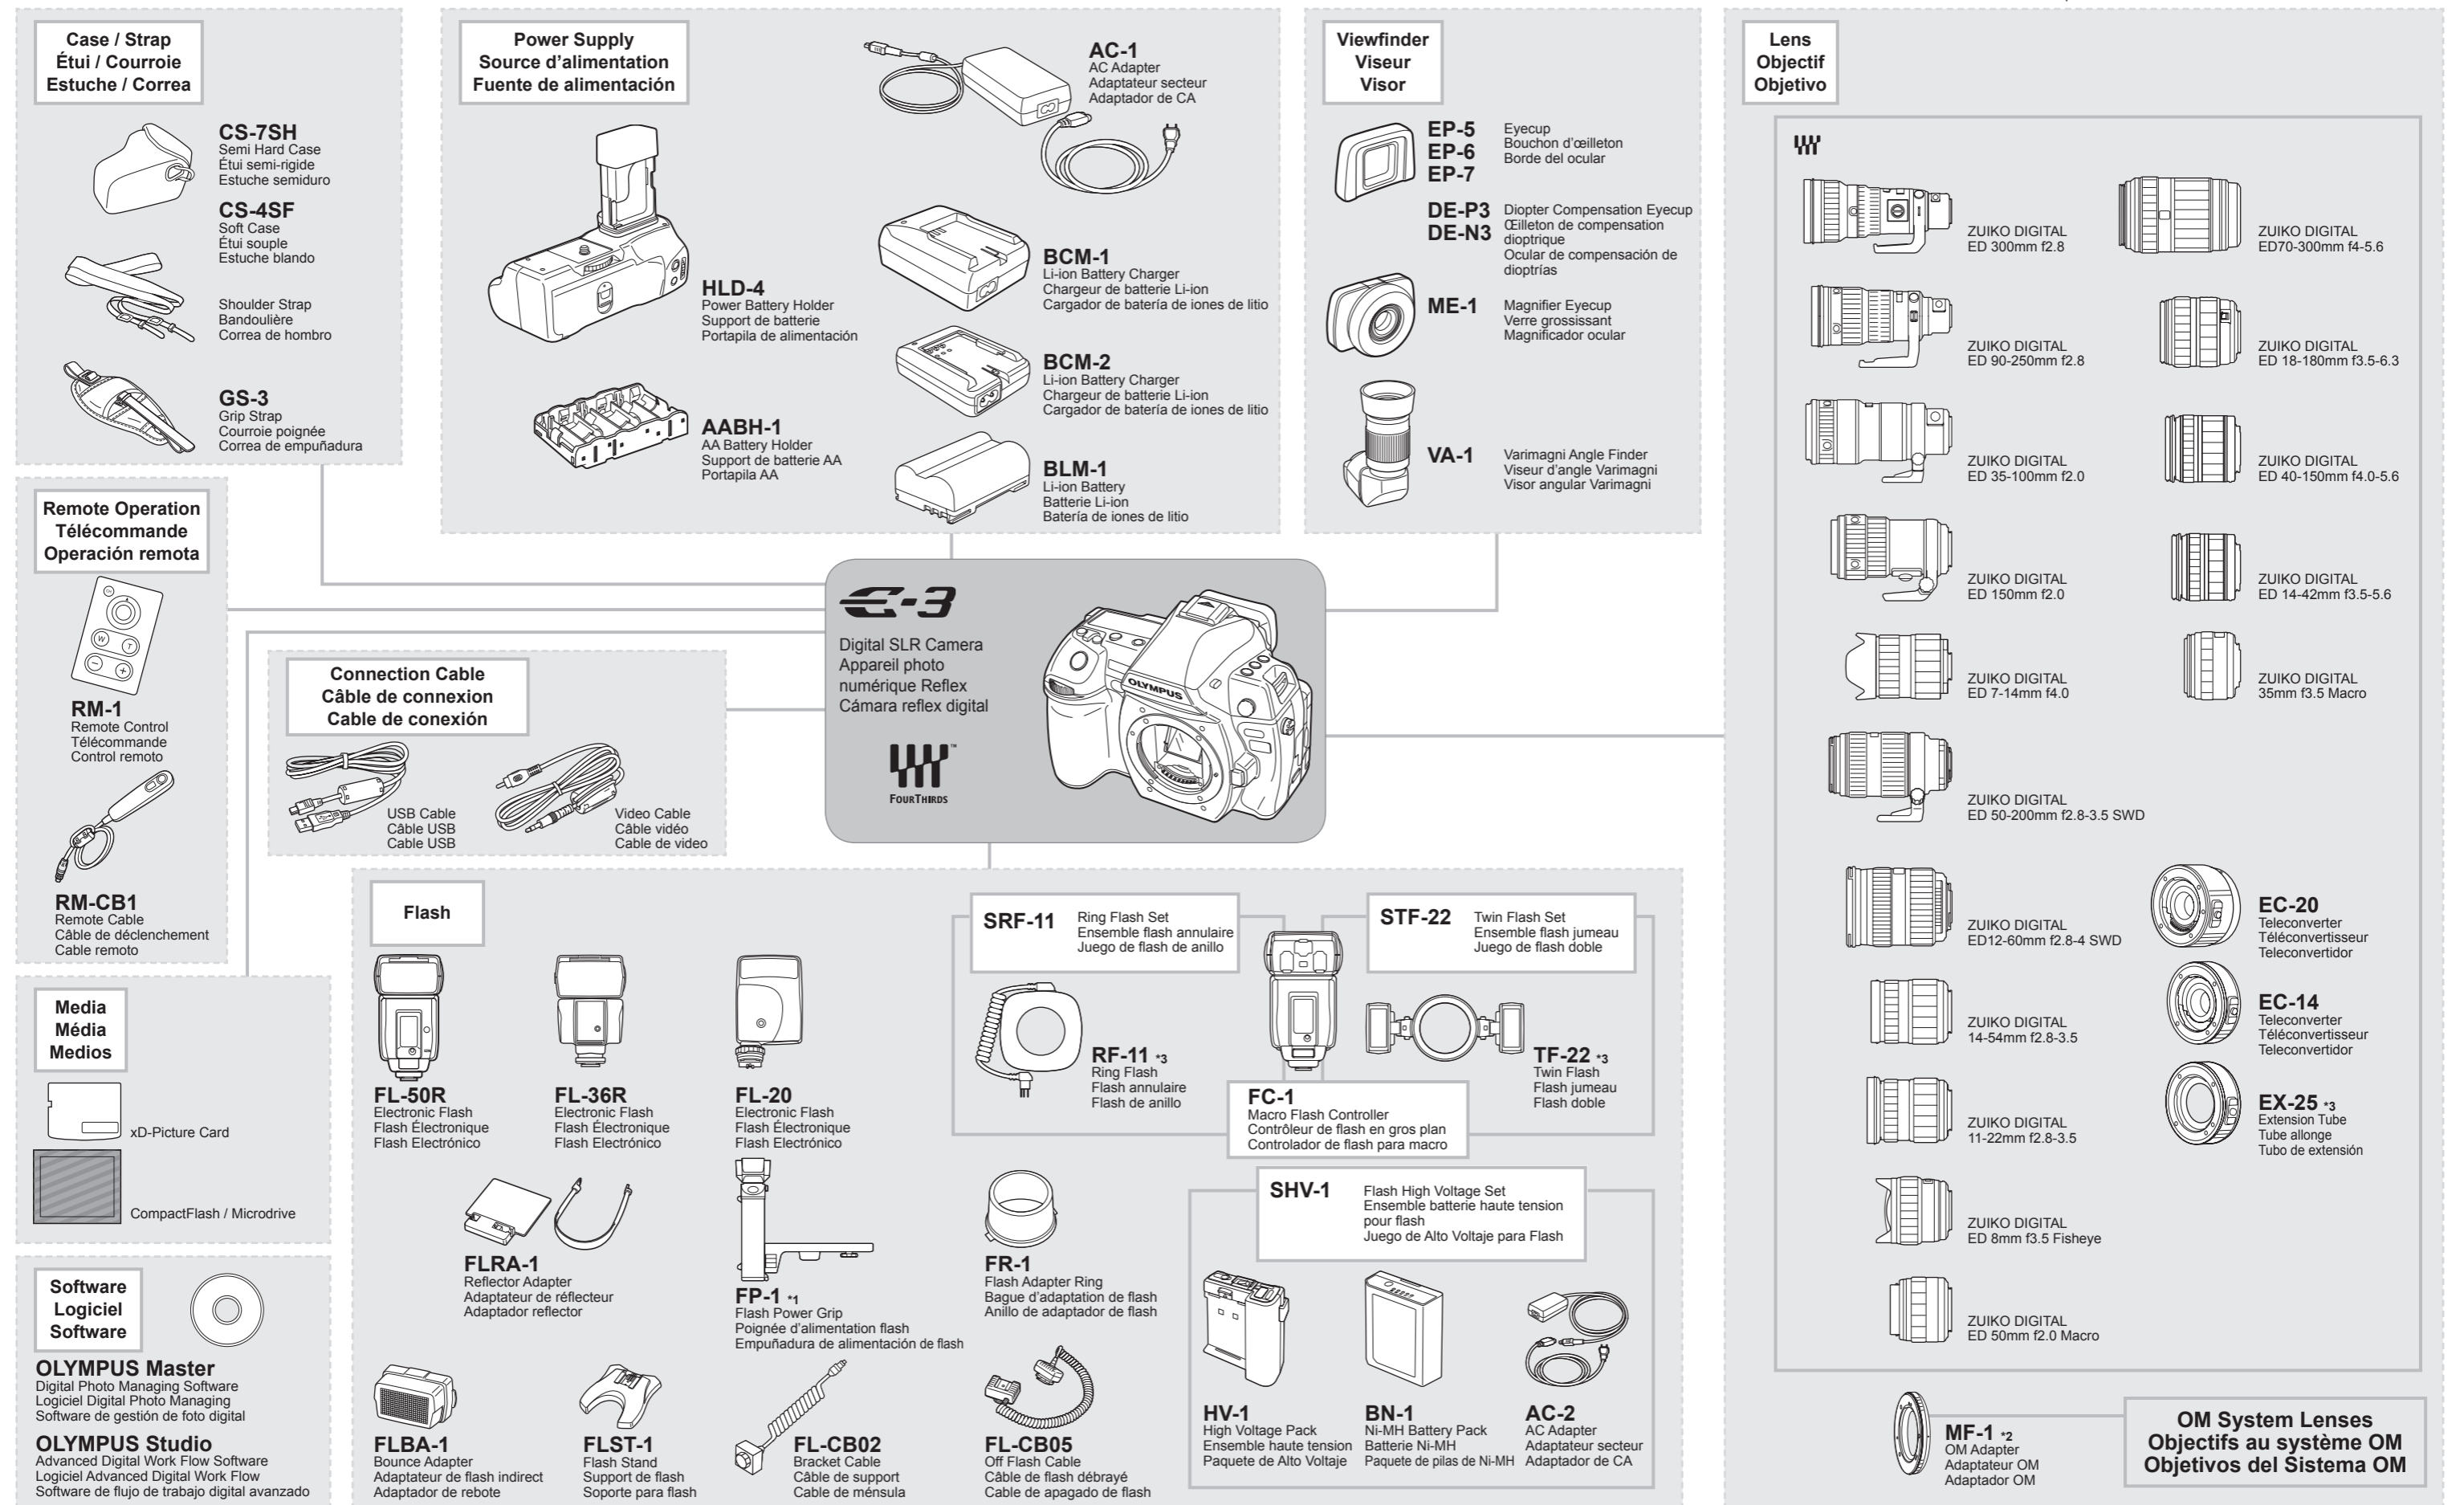

# OLYMPUS E-3 SYSTEM CHART / ORGANIGRAMME DU SYSTÈME / CUADRO DE SISTEMA

E-3 compatible products / Produits compatibles E-3 / Productos compatibles con E-3  
 Commercially available products / Produits disponibles dans le commerce / Productos disponibles comercialmente

\*1 The shutter button on the Flash Power Grip does not function. Use the camera's shutter button instead. \*2 Not all OM System Lenses can be used with the OM Adapter. Also, please note that manufacture of OM System Lenses has been discontinued. For details, refer to the Olympus Official Web Site. \*3 For compatible lens, refer to the Olympus Official Web Site.  
 \*1 Le déclencheur sur la poignée d'alimentation flash ne fonctionne pas. Utilisez à la place le déclencheur de l'appareil photo. \*2 Les objectifs au système OM ne peuvent pas tous être utilisés avec l'adaptateur OM. Veuillez également noter que la fabrication des objectifs au système OM a été interrompue. Pour des détails, se référer au site Web officiel Olympus. \*3 Pour connaître les objectifs compatibles, veuillez consulter le site Web officiel Olympus.  
 \*1 El botón disparador posicionado en la empuñadura de alimentación de flash no funciona. En cambio, utilice el botón disparador de la cámara. \*2 No todos los objetivos del sistema OM se pueden utilizar con el adaptador OM. Obsérvese también que la fabricación de los objetivos del Sistema OM ha sido suspendida. Para mayores detalles, refiérase al sitio oficial web de Olympus. \*3 Si desea información sobre lentes compatibles, consulte el sitio oficial web de Olympus.