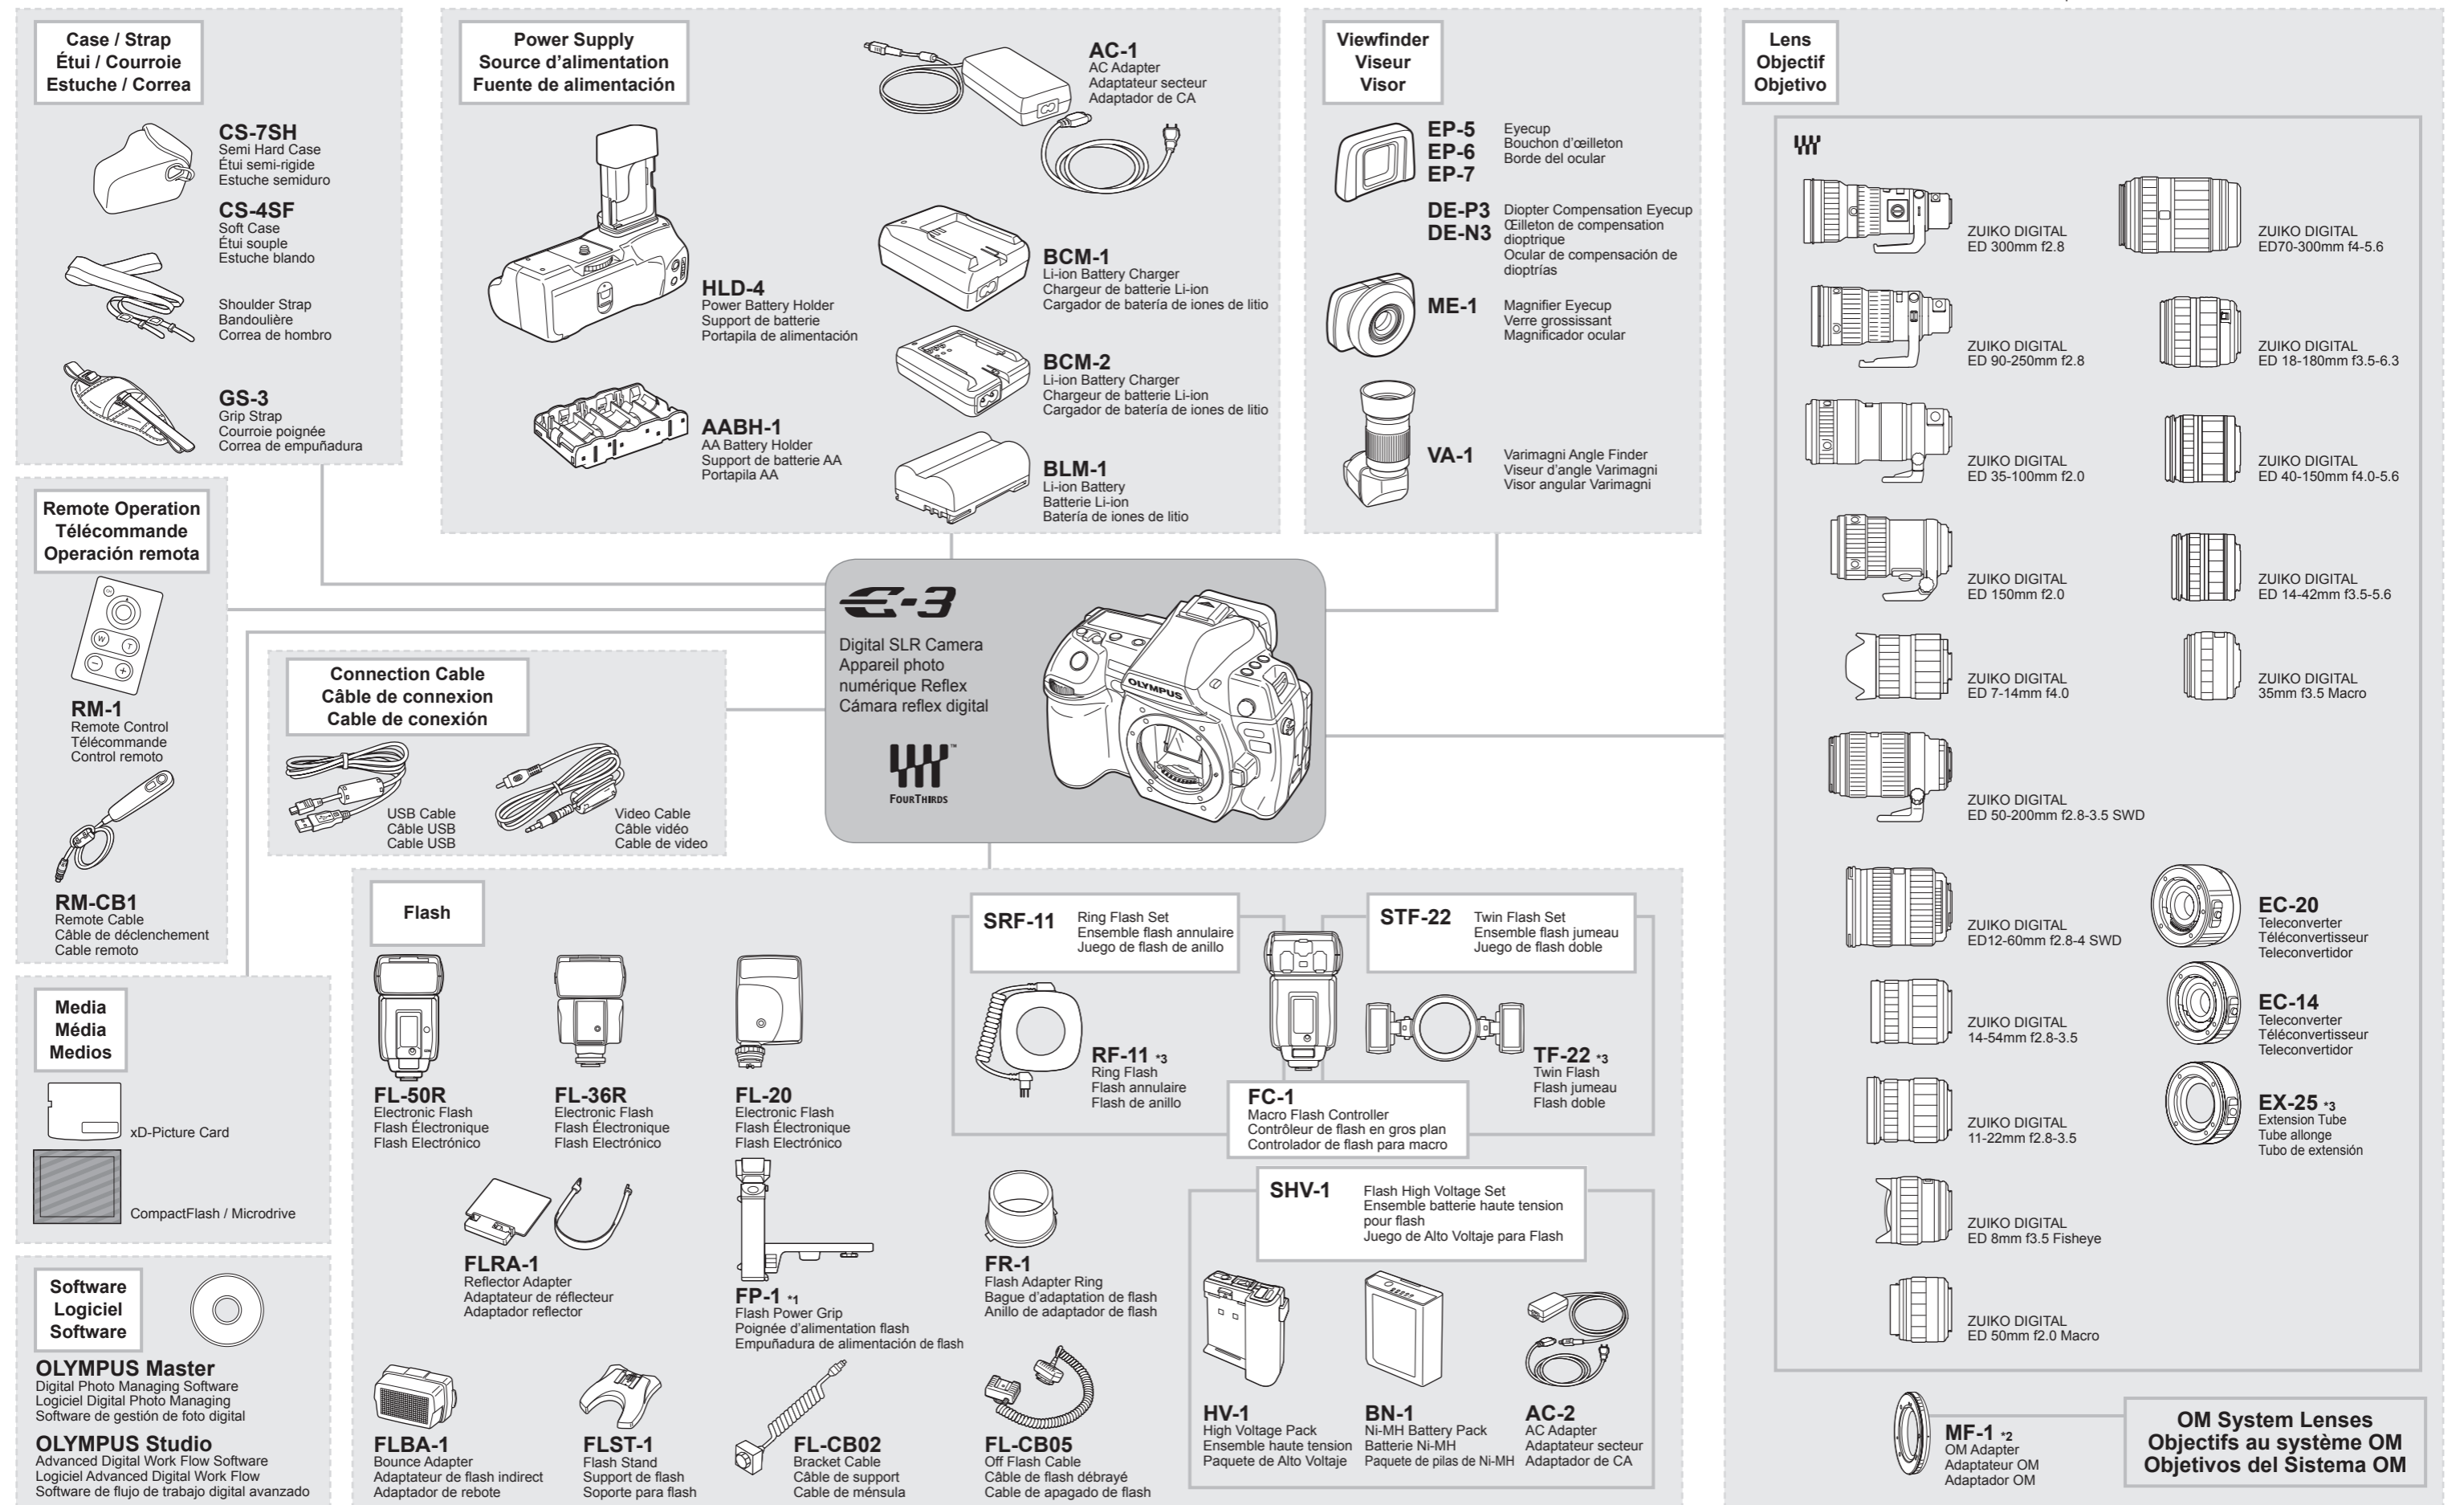

OLYMPUS SYSTEM CHART / ORGANIGRAMME DU SYSTÈME / CUADRO DE SISTEMA

 E-3 compatible products / Produits compatibles E-3 / Productos compatibles con E-3
 Commercially available products / Produits disponibles dans le commerce / Productos disponibles comercialmente

*1 The shutter button on the Flash Power Grip does not function. Use the camera's shutter button instead. *2 Not all OM System Lenses can be used with the OM Adapter. Also, please note that manufacture of OM System Lenses has been discontinued. For details, refer to the Olympus Official Web Site. *3 For compatible lens, refer to the Olympus Official Web Site.
 *1 Le déclencheur sur la poignée d'alimentation flash ne fonctionne pas. Utilisez à la place le déclencheur de l'appareil photo. *2 Les objectifs au système OM ne peuvent pas tous être utilisés avec l'adaptateur OM. Veuillez également noter que la fabrication des objectifs au système OM a été interrompue. Pour des détails, se référer au site Web officiel Olympus. *3 Pour connaître les objectifs compatibles, veuillez consulter le site Web officiel Olympus.
 *1 El botón disparador posicionado en la empuñadura de alimentación de flash no funciona. En cambio, utilice el botón disparador de la cámara. *2 No todos los objetivos del sistema OM se pueden utilizar con el adaptador OM. Obsérvese también que la fabricación de los objetivos del Sistema OM ha sido suspendida. Para mayores detalles, refiérase al sitio oficial web de Olympus. *3 Si desea información sobre lentes compatibles, consulte el sitio oficial web de Olympus.