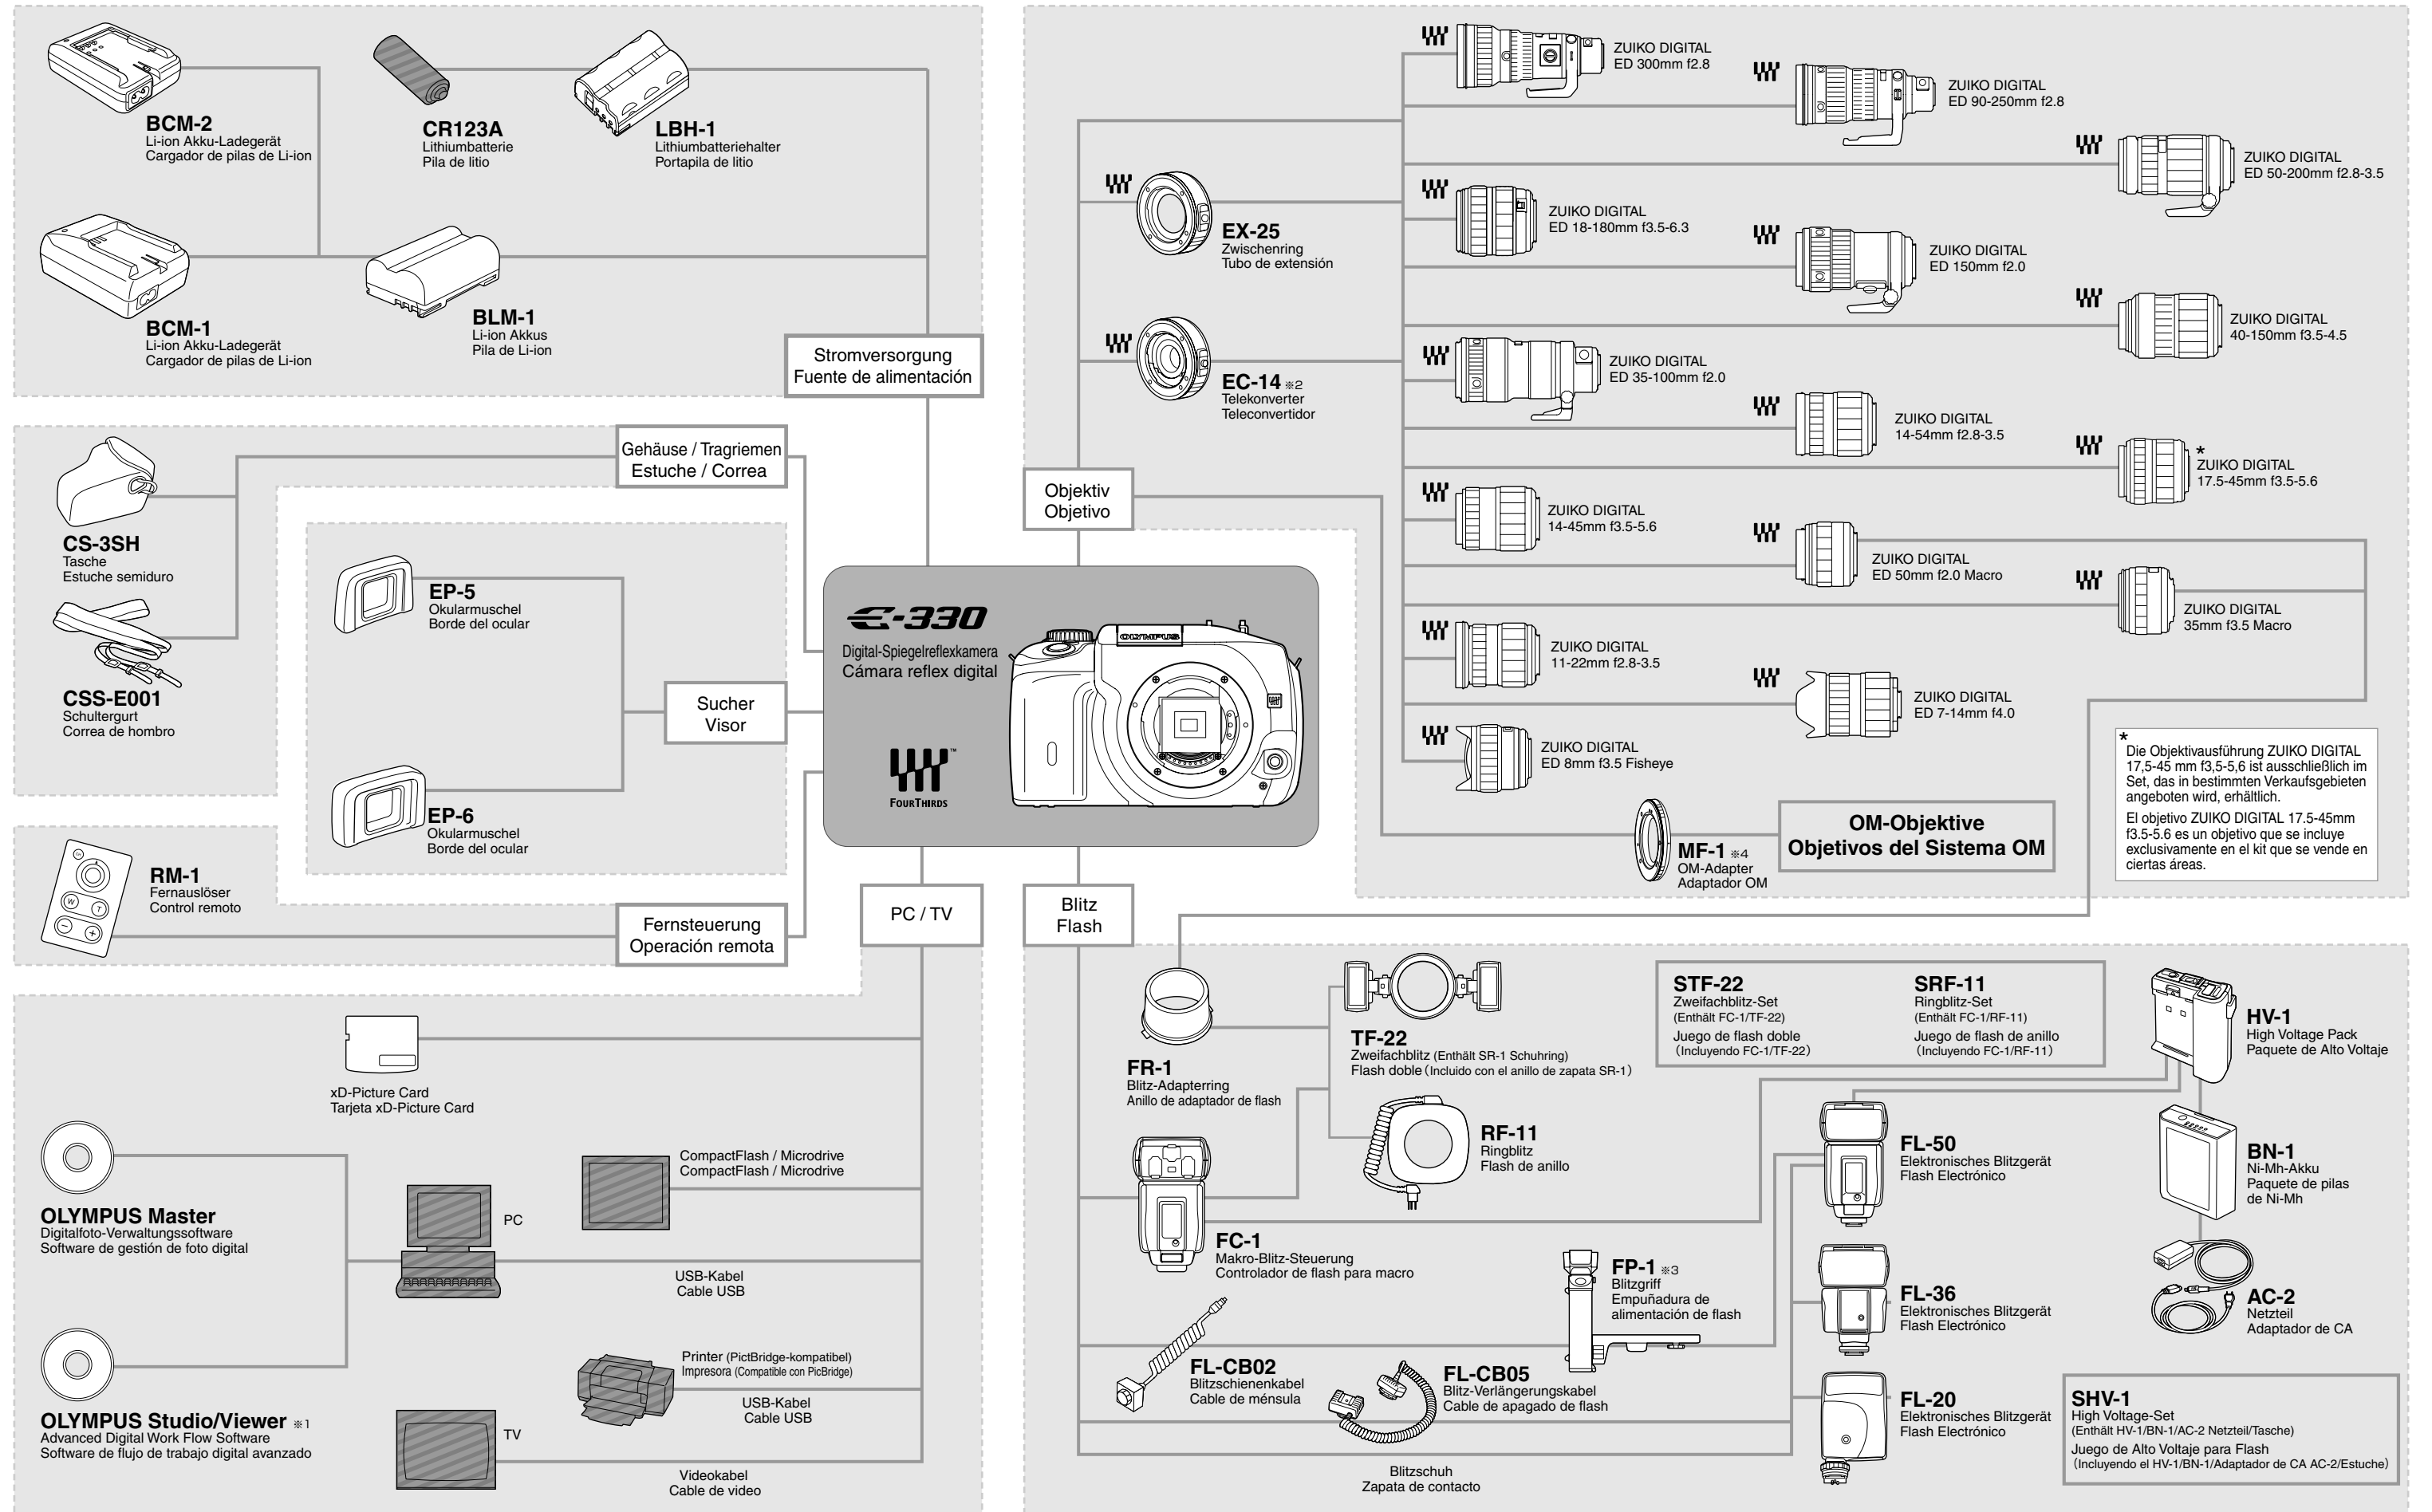

# OLYMPUS E-330 SYSTEMÜBERSICHT / CUADRO DE SISTEMA

☐ : Mit E-330 kompatible Produkte / Productos compatibles con E-330  
 ▨ : Im Fachhandel erhältliche Produkte / Productos disponibles comercialmente

※1 Vielseitige Software zur professionellen Bildbearbeitung und Dateiverwaltung einschl. Steuerungssoftware für Kamera, RAW-Datenbearbeitung, Web-Browsing etc. ※2 Bei Verwendung mit dem Objektiv ZUIKO DIGITAL ED 50mm f2.0 Macro, ZUIKO DIGITAL ED 35-100mm f2.0 oder ZUIKO DIGITAL ED 150mm f2.0, muss die verwendete kombinierte Blende f4.0 oder darüber betragen.  
 ※3 Der am Blitzgriff befindliche Auslöser arbeitet nicht. Verwenden Sie stattdessen den Auslöser an der Kamera. ※4 Der OM-Adapter ist nicht für alle OM-Objektive geeignet. Beachten Sie bitte auch, dass die Herstellung von OM-Objektiven eingestellt wurde. Weitere Informationen hierzu erhalten Sie auf der offiziellen Olympus Webseite.  
 ※1 Procesamiento de imágenes versátil y software de administración para uso profesional que le permite el control de la cámara desde un PC, edición de datos RAW, navegación por la web, etc. ※2 Cuando se utilice este producto con los objetivos ZUIKO DIGITAL ED 50mm f2.0 Macro, ZUIKO DIGITAL ED 35-100mm f2.0 o ZUIKO DIGITAL ED 150mm f2.0, use una abertura de diafragma F de f4.0 o más.  
 ※3 El botón disparador posicionado en la Empuñadura de alimentación de flash no funciona. En cambio, utilice el botón disparador de la cámara. ※4 No todos los objetivos del sistema OM se pueden utilizar con el adaptador OM. Obsérvese también que la fabricación de los objetivos del Sistema OM ha sido suspendida. Para mayores detalles, refiérase al sitio oficial web de Olympus.